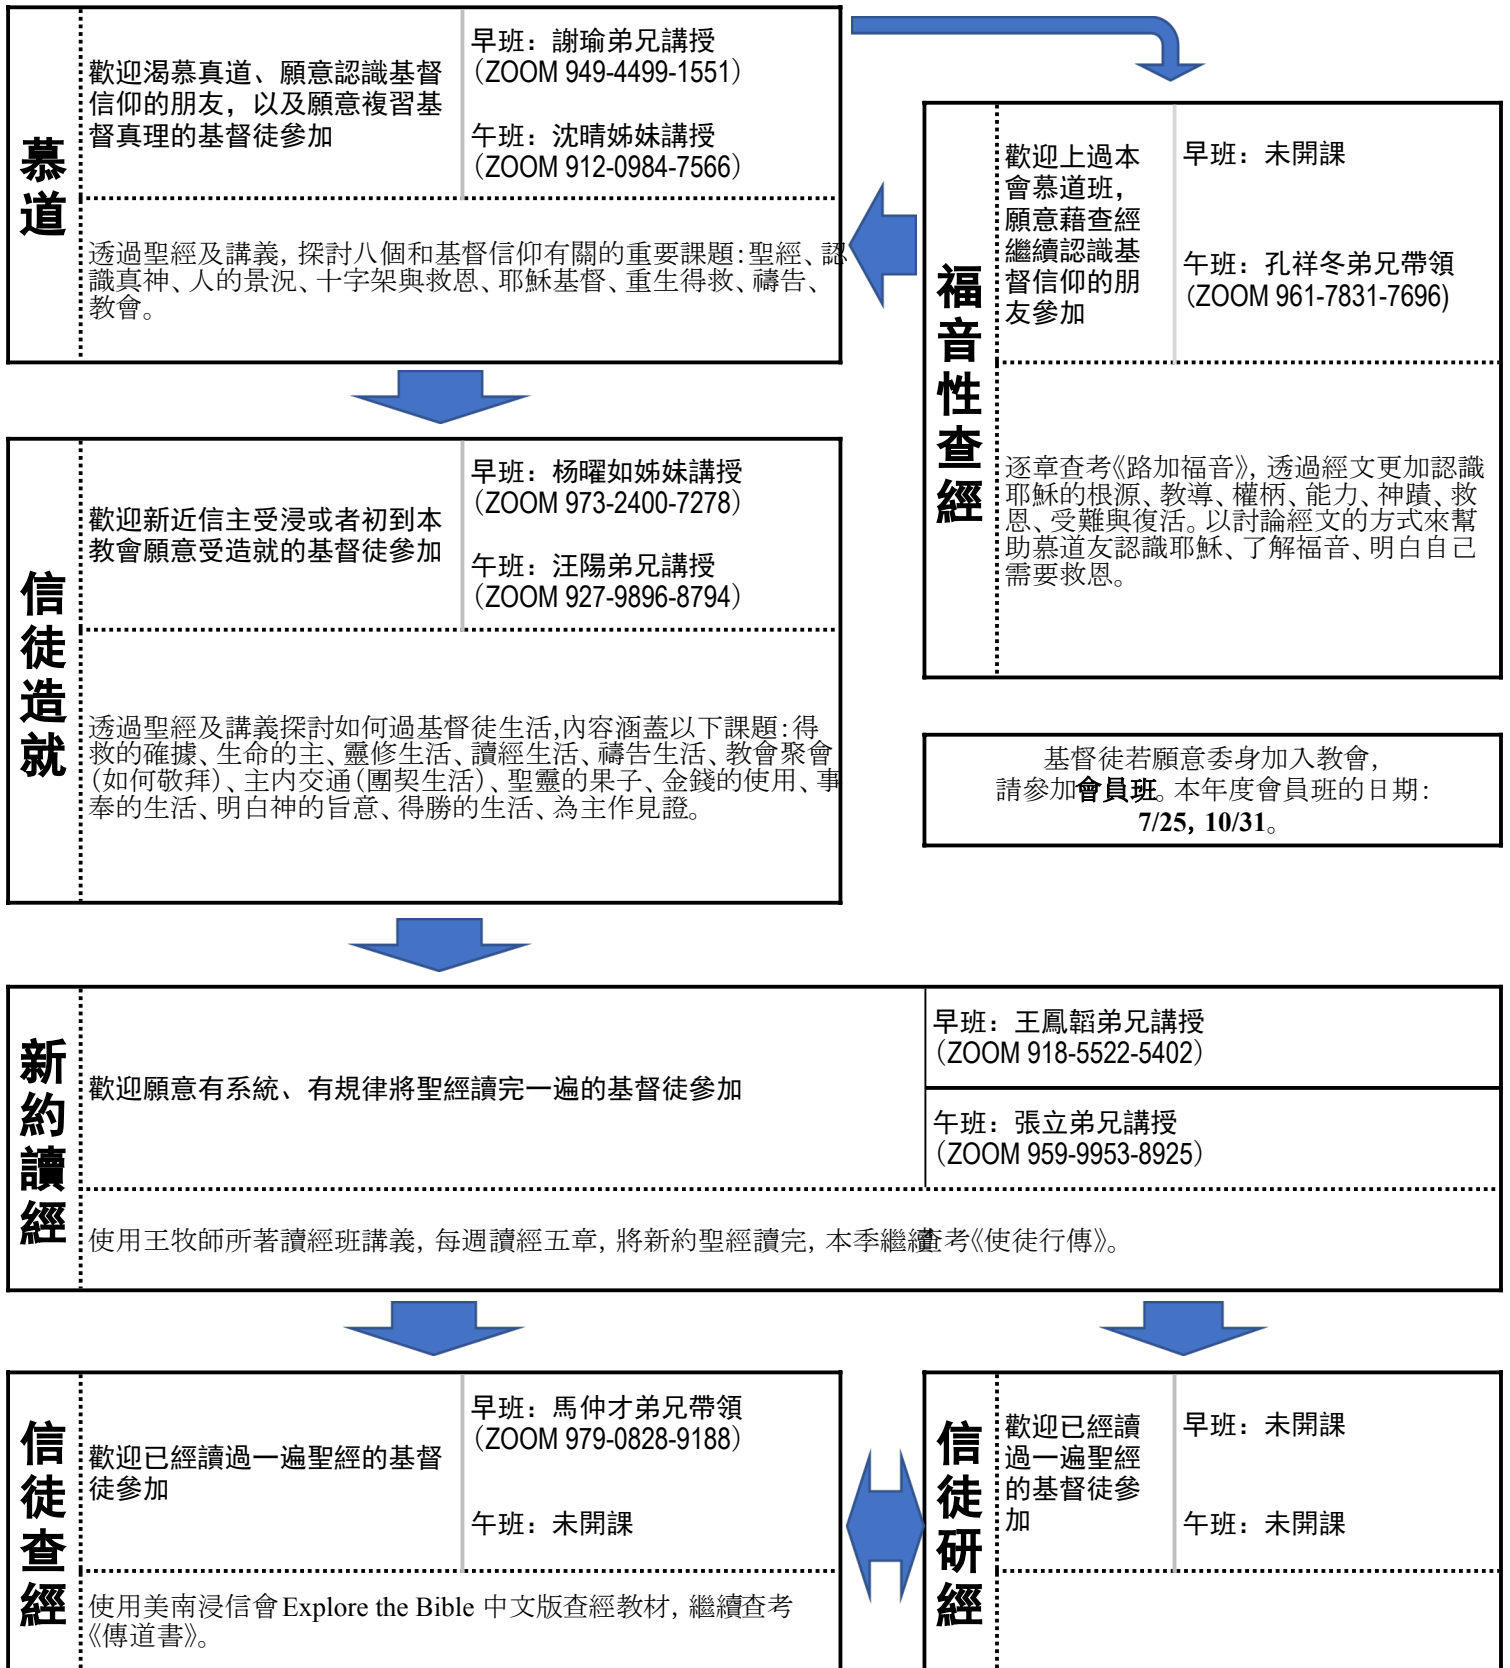

洛杉磯西區華語浸信會主日學課程與流程

疫情期間報名請透過網址：<https://cbcwla.org/ss>

早班：主日上午 09:30	有慕道、信徒造就、新約讀經、信徒查經各班
午班：主日上午 11:00	有慕道、信徒造就、新約讀經、福音性查經各班

有任何關於主日學報名的問題，請洽教育理事馬仲才弟兄，education@cbcwla.org，謝謝！